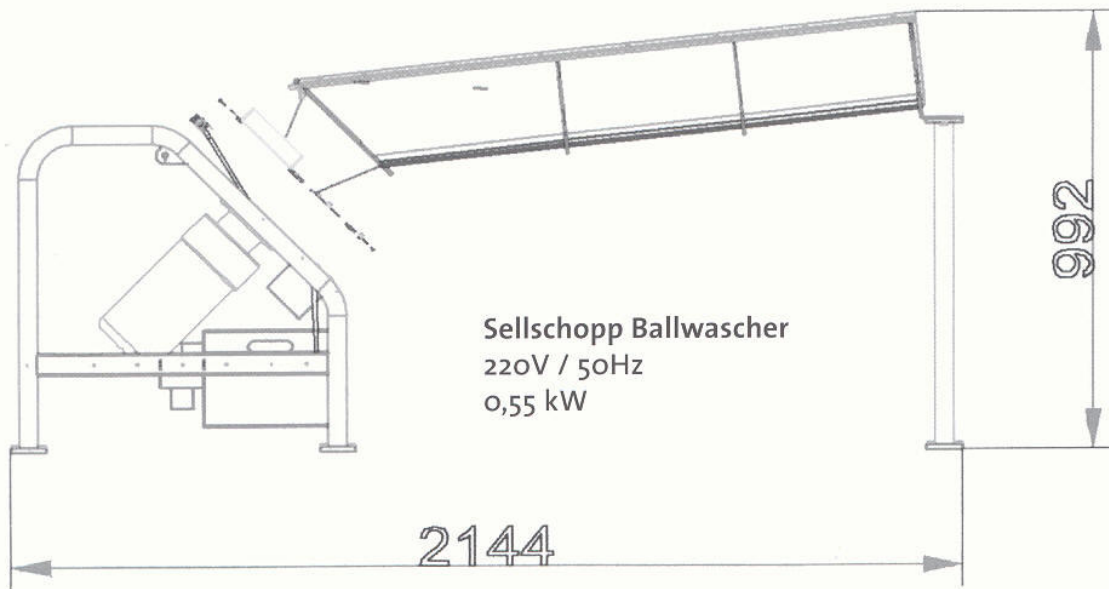

Sellschopp Ballwascher
220V / 50Hz
0,55 kW