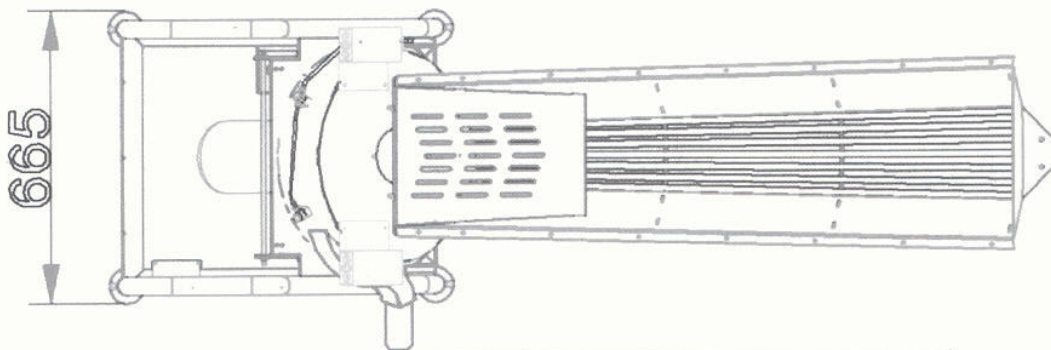

Händler / Dealer