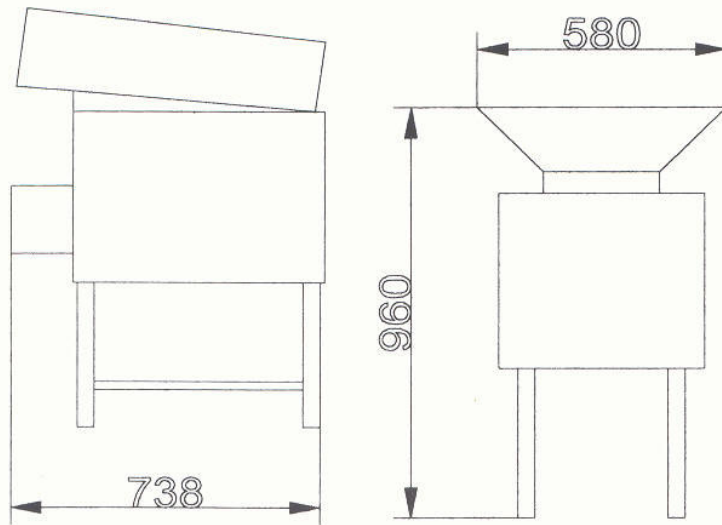

Twister 2

Dieser Ballwascher reinigt die Bälle und drückt sie nach dem Waschen automatisch durch einen Schlauch zum Ballausgabe-Automaten.
Waschleistung bis zu 19.000 Bälle pro Stunde.

- The big brother of the Twister 1 allows balls to be washed and loaded directly to a ball dispenser to height of 3 metres.
- Spiral operation allows the balls to be washed individually through 360 degree rotation.
- Small stones and debris fall through the spiral reducing the chance of damage to the washer and ball dispenser.
- Stainless Steel construction.
- Large diameter heavy duty nylon brush.
- 19,000 balls per hour.