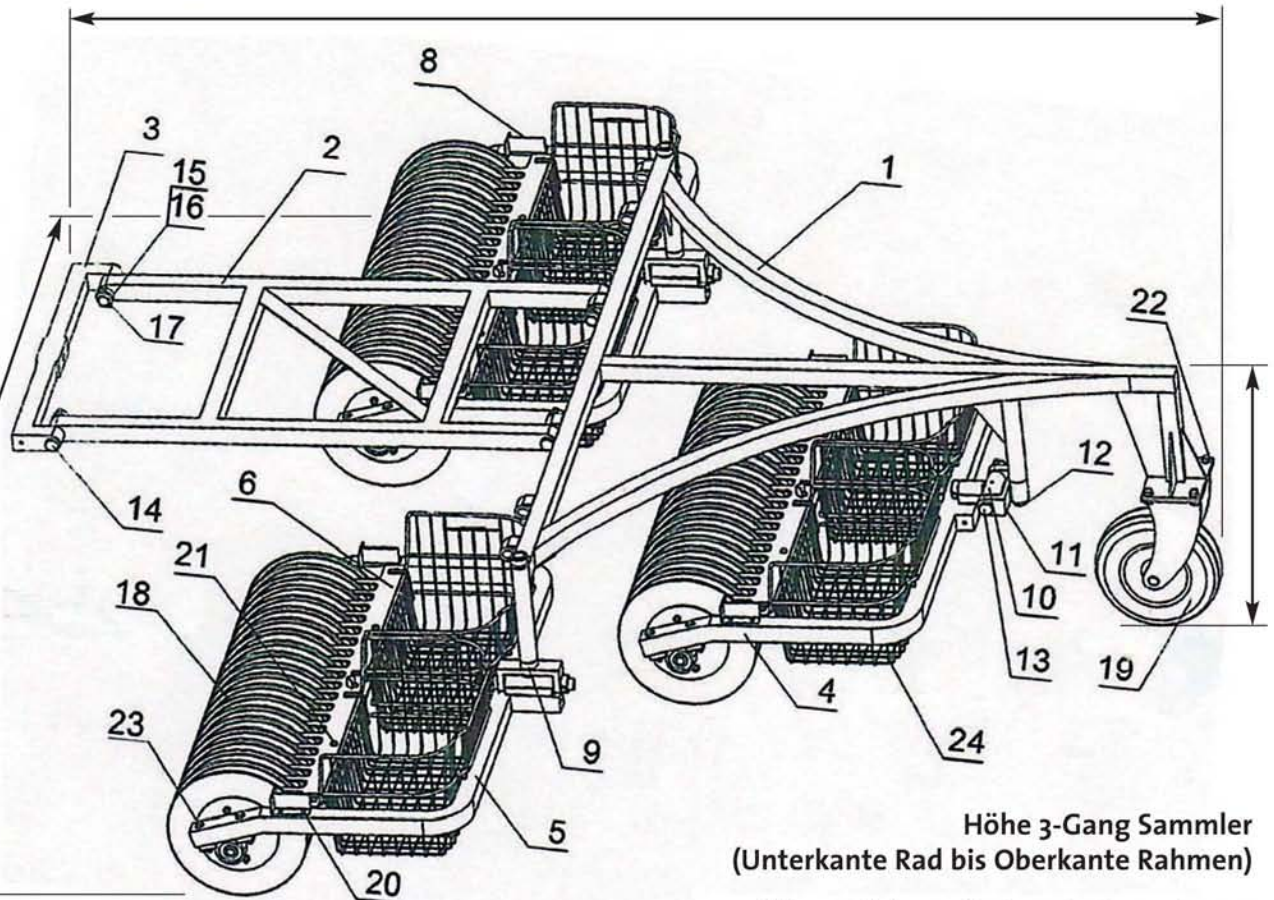

Größenangaben der Ballsammler Indicaciones de tamaño del recolector de pelotas

Gesamtlänge 3-Gang Sammler / Longitud total del recolector de 3 secciones: 2.570mm

Arbeitsbreite / 3-Gang Sammler
Anchura de trabajo / recolector de 3 secciones:

2.650 mm

Arbeitsbreite / 5-Gang Sammler
Anchura de trabajo / recolector de 5 secciones:

4.417 mm

Höhe 3-Gang Sammler
(Unterkante Rad bis Oberkante Rahmen)

Altura del recolector de 3 secciones
(canto inferior de la rueda hasta canto superior del marco)

620 mm