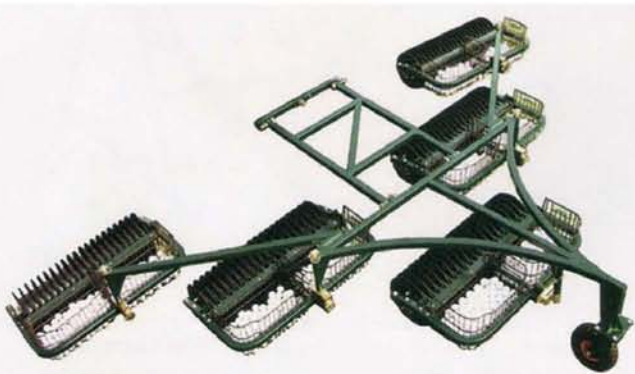

**Ballsammler mit kippbaren Körben /
Recolector de pelotas con cestas abatibles**
(ohne Abbildung / sin ilustración)

5-Gang Sammler / Recolector de 5 secciones

SE30009 5-Gang, 3.500 Bälle

Dieser Sammler ist um zwei weitere Elemente erweitert - ideal für weiträumige Bahnen. Er ist mit silberfarbigem Rahmen lieferbar. Verzinkter Rahmen und zusätzlich pulverbeschichtet, leichte und flexible Kunststoffscheiben.

SE30009 5 secciones, 3.500 pelotas

Este recolector ha sido ampliado en dos elementos adicionales - Ideal para canchas de gran superficie. Puede ser enviado con el marco de color plata. Marco cincado y recubierto adicionalmente con polvo, discos ligeros y flexibles de material plástico.