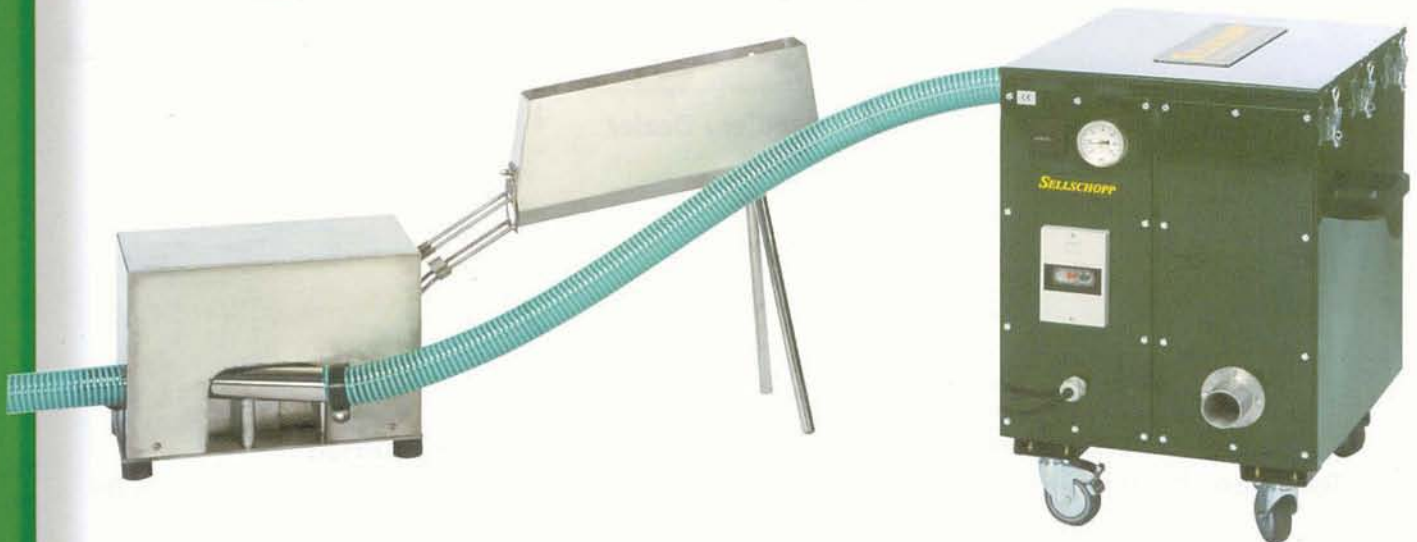

SELLSCHOPP

DRIVING RANGE - GOLF - SPORT - AUSSTATTER

Elevator

Speziell entwickelter Aufzug für Golfbälle.
Standard ist eine Länge von 2,1 m, jedes andere Maß ist möglich.
Komplett aus Aluminium.
Fördert bis zu 30.000 Bälle pro Stunde.

Elevador

- Elevador desarrollado especialmente para bolas de golf.
- El largo convencional es de 2,1 m, aunque también se encuentra disponible en otras dimensiones.
- De aluminio.
- Eleva hasta 30.000 bolas por hora.

Hochdruckgebläse

Mit unserem Gebläse ist es möglich, Bälle bis zu 300 m weit zu transportieren. Auch hier wieder unsere „Made in Germany-Qualität“, komplett aus Edelstahl. Die Anzahl der Bälle, die pro Stunde transportiert werden, ist abhängig von der Entfernung zwischen Ausgabemaschine und Blower.

Soplador de alta presión

Con nuestro soplador se pueden transportar bolas hasta 300 metros de distancia. Aquí le presentamos nuevamente nuestra calidad „Made in Germany“. El soplador es también de acero inoxidable. El número de bolas transportadas por hora depende de la distancia entre la máquina dispensadora y el soplador.