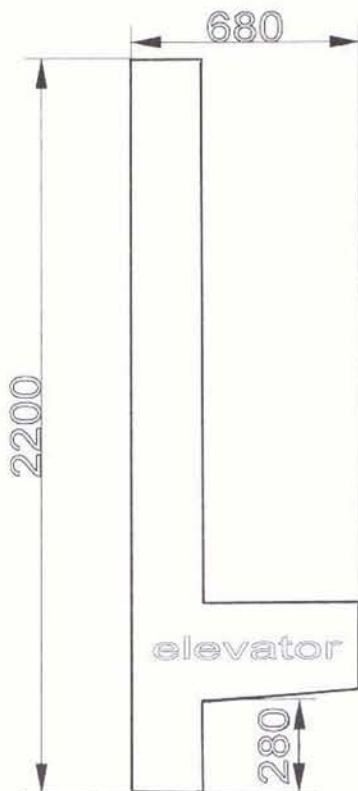

Elevador
220V / 50Hz
0,11 kW

Sistema de soplado

Dependiendo de la distancia, la diferencia de alturas y las curvas se requieren diversos sopladores. Distribuimos sopladores de 1,5 kW- y 2,2 kW con 220 o 380 voltios. Además hay un soplador de 3,0 kW/380V para distancias mayores.

1,5 kW and 2,2 kW Blowers are available in 220 V and 380 V. 3,0 kW Blower is available in 380 V. Please discuss choice of Blower with your dealer.