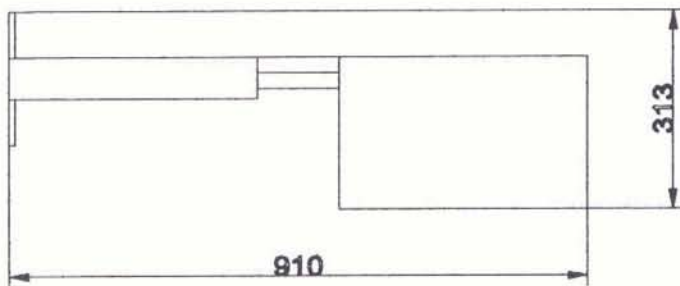

Dealer / Distribuidor